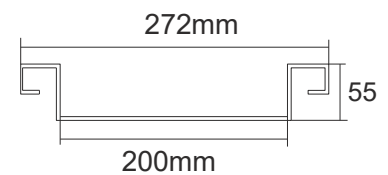

LINEA TRASPORTO

SCIVOLI AMOVIBILI 1 STADIO

ARTICOLO	La	Lc	PESO KG (singolo)	PORTATA KG (singolo)	CODICE	
RF20-50	500	-	1,5	150	102001	
RF20-100	1000	-	2,5	150	102002	
RF20-125	1250	-	3	150	102003	
RF20-150	1500	-	4	150	102004	
RF20-200	2000	-	5	150	102005	

LINEA TRASPORTO

SCIVOLI AMOVIBILI TELESCOPICI 2 STADI

ARTICOLO	La	Lc	PESO KG (singolo)	PORTATA KG (singolo)	CODICE	
RT20-100	1000	685	4	150	102010	
RT20-150	1500	960	6,5	150	102011	
RT20-200	2100	1310	9	150	102012	
RT20-250	2500	1510	10,8	100	102013	
RT20-300	3000	1760	13	100	102014	

LINEA TRASPORTO

SCIVOLI AMOVIBILI TELESCOPICI 3 STADI

ARTICOLO	La	Lc	PESO KG (singolo)	PORTATA KG (singolo)	CODICE	
RT20-200-R3	2150	1000	9,5	100	102020	
RT20-250-R3	2570	1160	11	100	102021	
RT20-300-R3	3200	1370	13,2	100	102022	

LINEA TRASPORTO

SCIVOLI AMOVIBILI BORDO RIBASSATO TELESCOPICI 2-3 STADI

ARTICOLO	La	Lc	PESO KG (singolo)	PORTATA KG (singolo)	CODICE	
RBT02-170 2 stadi	1690	1000	6	60	102015	
RBT02-200 2 stadi	1970	1150	8,5	60	102016	
RBT03-200 3 stadi	1980	875	9	60	102017	