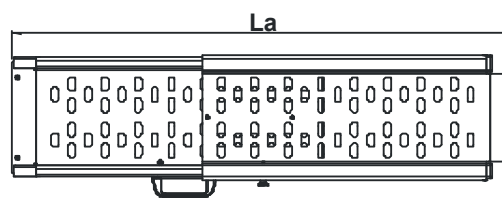

LINEA TRASPORTO

SCIVOLI AMOVIBILI 1 STADIO

ARTICOLO	La	Lc	PESO KG (singolo)	PORTATA KG (singolo)	CODICE	
RF20-50	500	-	1,5	150	102001	
RF20-100	1000	-	2,5	150	102002	
RF20-125	1250	-	3	150	102003	
RF20-150	1500	-	4	150	102004	
RF20-200	2000	-	5	150	102005	

LINEA TRASPORTO

SCIVOLI AMOVIBILI TELESCOPICI 2 STADI

ARTICOLO	La	Lc	PESO KG (singolo)	PORTATA KG (singolo)	CODICE	
RT20-100	1000	685	4	150	102010	
RT20-150	1500	960	6,5	150	102011	
RT20-200	2100	1310	9	150	102012	
RT20-250	2500	1510	10,8	100	102013	
RT20-300	3000	1760	13	100	102014	

LINEA TRASPORTO

SCIVOLI AMOVIBILI TELESCOPICI 3 STADI

ARTICOLO	La	Lc	PESO KG (singolo)	PORTATA KG (singolo)	CODICE	
RT20-200-R3	2150	1000	9,5	100	102020	
RT20-250-R3	2570	1160	11	100	102021	
RT20-300-R3	3200	1370	13,2	100	102022	

LINEA TRASPORTO

SCIVOLI AMOVIBILI BORDO RIBASSATO TELESCOPICI 2-3 STADI

ARTICOLO	La	Lc	PESO KG (singolo)	PORTATA KG (singolo)	CODICE	
RBT02-170 2 stadi	1690	1000	6	60	102015	
RBT02-200 2 stadi	1970	1150	8,5	60	102016	
RBT03-200 3 stadi	1980	875	9	60	102017	