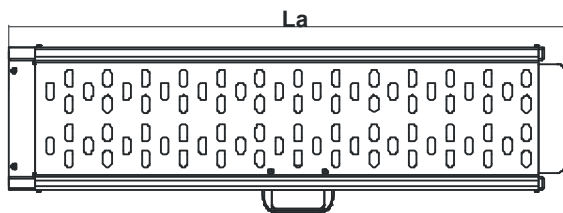

LINEA TRASPORTO

SCIVOLI AMOVIBILI 1 STADIO

ARTICOLO	La	Lc	PESO KG (singolo)	PORTATA KG (singolo)	CODICE	
RF20-50	500	-	1,5	150	102001	
RF20-100	1000	-	2,5	150	102002	
RF20-125	1250	-	3	150	102003	
RF20-150	1500	-	4	150	102004	
RF20-200	2000	-	5	150	102005	

LINEA TRASPORTO

SCIVOLI AMOVIBILI TELESCOPICI 2 STADI

ARTICOLO	La	Lc	PESO KG (singolo)	PORTATA KG (singolo)	CODICE	
RT20-100	1000	685	4	150	102010	
RT20-150	1500	960	6,5	150	102011	
RT20-200	2100	1310	9	150	102012	
RT20-250	2500	1510	10,8	100	102013	
RT20-300	3000	1760	13	100	102014	

LINEA TRASPORTO

SCIVOLI AMOVIBILI TELESCOPICI 3 STADI

ARTICOLO	La	Lc	PESO KG (singolo)	PORTATA KG (singolo)	CODICE	
RT20-200-R3	2150	1000	9,5	100	102020	
RT20-250-R3	2570	1160	11	100	102021	
RT20-300-R3	3200	1370	13,2	100	102022	

LINEA TRASPORTO

SCIVOLI AMOVIBILI BORDO RIBASSATO TELESCOPICI 2-3 STADI

ARTICOLO	La	Lc	PESO KG (singolo)	PORTATA KG (singolo)	CODICE	
RBT02-170 2 stadi	1690	1000	6	60	102015	
RBT02-200 2 stadi	1970	1150	8,5	60	102016	
RBT03-200 3 stadi	1980	875	9	60	102017	