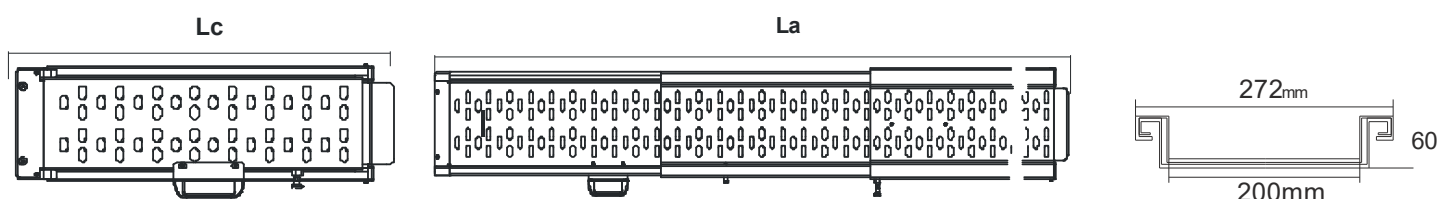

LINEA TRASPORTO

SCIVOLI AMOVIBILI 1 STADIO

ARTICOLO	La	Lc	PESO KG (singolo)	PORTATA KG (singolo)	CODICE	
RF20-50	500	-	1,5	150	102001	
RF20-100	1000	-	2,5	150	102002	
RF20-125	1250	-	3	150	102003	
RF20-150	1500	-	4	150	102004	
RF20-200	2000	-	5	150	102005	

LINEA TRASPORTO

SCIVOLI AMOVIBILI TELESCOPICI 2 STADI

ARTICOLO	La	Lc	PESO KG (singolo)	PORTATA KG (singolo)	CODICE	
RT20-100	1000	685	4	150	102010	
RT20-150	1500	960	6,5	150	102011	
RT20-200	2100	1310	9	150	102012	
RT20-250	2500	1510	10,8	100	102013	
RT20-300	3000	1760	13	100	102014	

LINEA TRASPORTO

SCIVOLI AMOVIBILI TELESCOPICI 3 STADI

ARTICOLO	La	Lc	PESO KG (singolo)	PORTATA KG (singolo)	CODICE	
RT20-200-R3	2150	1000	9,5	100	102020	
RT20-250-R3	2570	1160	11	100	102021	
RT20-300-R3	3200	1370	13,2	100	102022	

LINEA TRASPORTO

SCIVOLI AMOVIBILI BORDO RIBASSATO TELESCOPICI 2-3 STADI

ARTICOLO	La	Lc	PESO KG (singolo)	PORTATA KG (singolo)	CODICE	
RBT02-170 2 stadi	1690	1000	6	60	102015	
RBT02-200 2 stadi	1970	1150	8,5	60	102016	
RBT03-200 3 stadi	1980	875	9	60	102017	