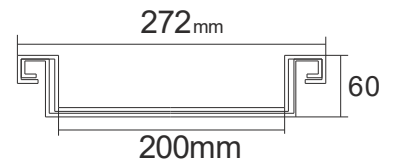

LINEA TRASPORTO

SCIVOLI AMOVIBILI 1 STADIO

ARTICOLO	La	Lc	PESO KG (singolo)	PORTATA KG (singolo)	CODICE	
RF20-50	500	-	1,5	150	102001	
RF20-100	1000	-	2,5	150	102002	
RF20-125	1250	-	3	150	102003	
RF20-150	1500	-	4	150	102004	
RF20-200	2000	-	5	150	102005	

LINEA TRASPORTO

SCIVOLI AMOVIBILI TELESCOPICI 2 STADI

ARTICOLO	La	Lc	PESO KG (singolo)	PORTATA KG (singolo)	CODICE	
RT20-100	1000	685	4	150	102010	
RT20-150	1500	960	6,5	150	102011	
RT20-200	2100	1310	9	150	102012	
RT20-250	2500	1510	10,8	100	102013	
RT20-300	3000	1760	13	100	102014	

LINEA TRASPORTO

SCIVOLI AMOVIBILI TELESCOPICI 3 STADI

ARTICOLO	La	Lc	PESO KG (singolo)	PORTATA KG (singolo)	CODICE	
RT20-200-R3	2150	1000	9,5	100	102020	
RT20-250-R3	2570	1160	11	100	102021	
RT20-300-R3	3200	1370	13,2	100	102022	