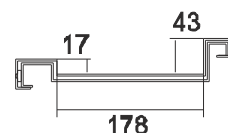

LINEA TRASPORTO

SCIVOLI AMOVIBILI TELESCOPICI 2 STADI

ARTICOLO	La	Lc	PESO KG (singolo)	PORTATA KG (singolo)	CODICE	
RT20-100	1000	685	4	150	102010	
RT20-150	1500	960	6,5	150	102011	
RT20-200	2100	1310	9	150	102012	
RT20-250	2500	1510	10,8	100	102013	
RT20-300	3000	1760	13	100	102014	

LINEA TRASPORTO

SCIVOLI AMOVIBILI TELESCOPICI 3 STADI

ARTICOLO	La	Lc	PESO KG (singolo)	PORTATA KG (singolo)	CODICE	
RT20-200-R3	2150	1000	9,5	100	102020	
RT20-250-R3	2570	1160	11	100	102021	
RT20-300-R3	3200	1370	13,2	100	102022	

LINEA TRASPORTO

SCIVOLI AMOVIBILI BORDO RIBASSATO TELESCOPICI 2-3 STADI

ARTICOLO	La	Lc	PESO KG (singolo)	PORTATA KG (singolo)	CODICE	
RBT02-170 2 stadi	1690	1000	6	60	102015	
RBT02-200 2 stadi	1970	1150	8,5	60	102016	
RBT03-200 3 stadi	1980	875	9	60	102017	