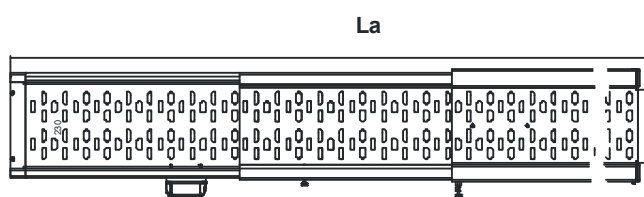

LINEA TRASPORTO

SCIVOLI AMOVIBILI TELESCOPICI 2 STADI

ARTICOLO	La	Lc	PESO KG (singolo)	PORTATA KG (singolo)	CODICE	
RT20-100	1000	685	4	150	102010	
RT20-150	1500	960	6,5	150	102011	
RT20-200	2100	1310	9	150	102012	
RT20-250	2500	1510	10,8	100	102013	
RT20-300	3000	1760	13	100	102014	

LINEA TRASPORTO

SCIVOLI AMOVIBILI TELESCOPICI 3 STADI

ARTICOLO	La	Lc	PESO KG (singolo)	PORTATA KG (singolo)	CODICE	
RT20-200-R3	2150	1000	9,5	100	102020	
RT20-250-R3	2570	1160	11	100	102021	
RT20-300-R3	3200	1370	13,2	100	102022	

LINEA TRASPORTO

SCIVOLI AMOVIBILI BORDO RIBASSATO TELESCOPICI 2-3 STADI

ARTICOLO	La	Lc	PESO KG (singolo)	PORTATA KG (singolo)	CODICE	
RBT02-170 2 stadi	1690	1000	6	60	102015	
RBT02-200 2 stadi	1970	1150	8,5	60	102016	
RBT03-200 3 stadi	1980	875	9	60	102017	